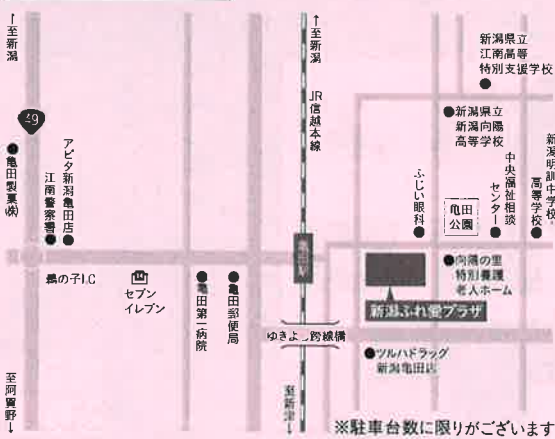

ふくらむアート
ふあっとにいがた
フェスティバル

新潟県障害芸術文化祭

第21回

ふくらむアート
ふあっとにいがた
フェスティバル

NIIGATA SHOUGAISHA
ART & CULTURE FESTIVAL 2023

新潟ふれ愛フラサ | MAP

会場の交通アクセス
【バス利用の場合】新潟交通:新潟駅南口⇨大江山連絡所前行き「稲葉」より徒歩8分
 新潟交通:新潟駅南口⇨新津・京ヶ瀬・水原・大江山行き「亀田駅前」より徒歩10分
 区バス:「亀田駅西口」より徒歩7分 横バス:「亀田駅東口」より徒歩5分
【電車利用の場合】信越本線JR「亀田駅」東口より徒歩5分
【車利用の場合】日本海東北自動車道「新潟亀田IC(亀田市街方面)」下車の、亀田バイパス橋ノ子交差点より約10分

鑑賞サポート

- 手話通訳
- 要約筆記
- 車いす席

来場者へのお願い

- マスク着用につきましては、基本的には個人の判断に委ねるものとなります。
- 咳エチケット、手指の消毒、手洗いを推奨いたします。
- 発熱など風邪症状がみられる方や、体調不良を感じられる方はご来場をお控えください。

文化の丁字路 ~西と東が出会う新潟~
2023
新潟県文化祭
新潟文化の魅力を発信!

期間/2023年7月~11月

※新潟県文化祭2023期間終了後も新潟ステージチャンネルで視聴できます。
 ※第21回新潟県障害芸術文化祭の動画も後日配信予定です!